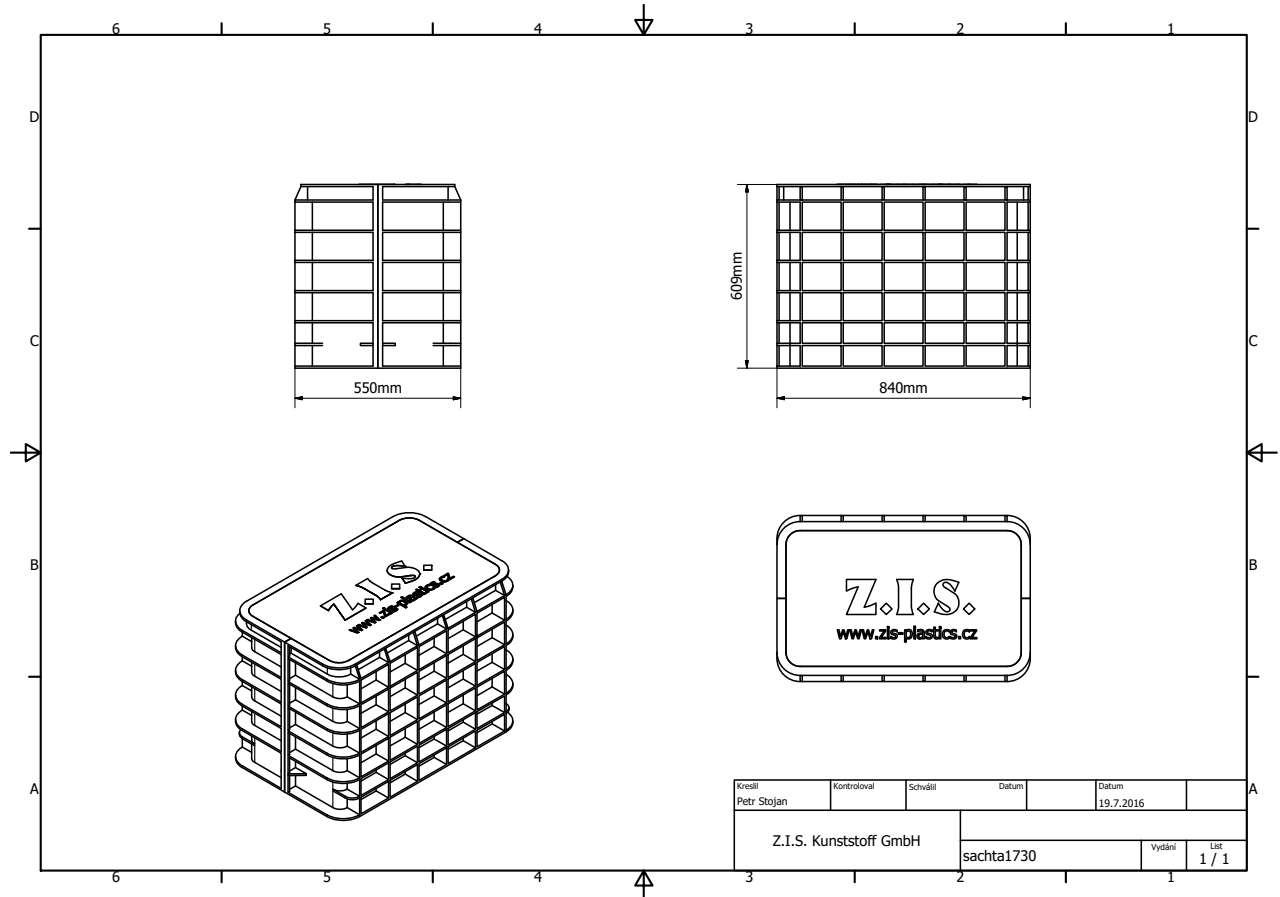

Kabelové šachty pro energetiku a telekomunikace

box1730

box2436

box3048

BOX 1730

BOX 2436

BOX 3048