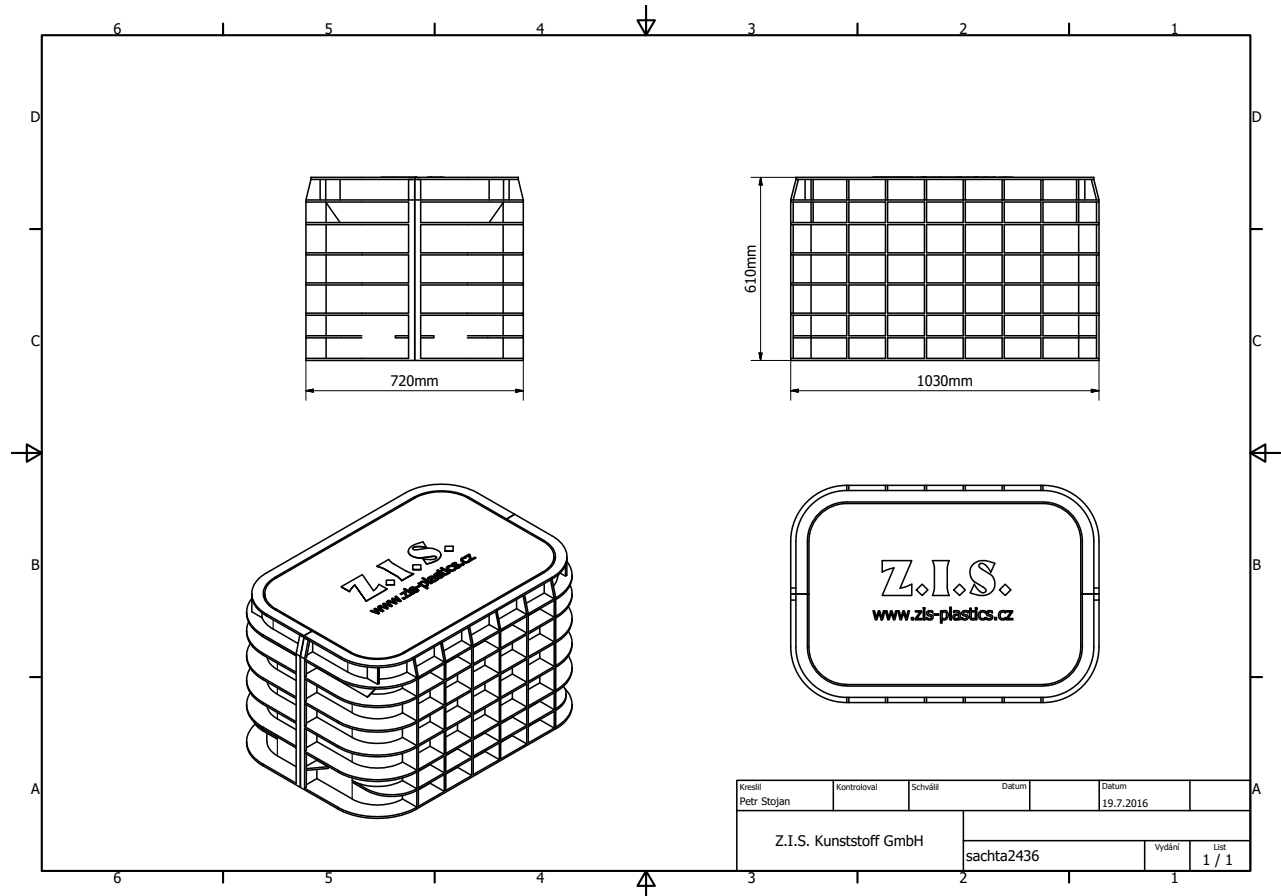

Kabelové šachty pro energetiku a telekomunikace

box1730

box2436

box3048

BOX 1730

BOX 2436

BOX 3048